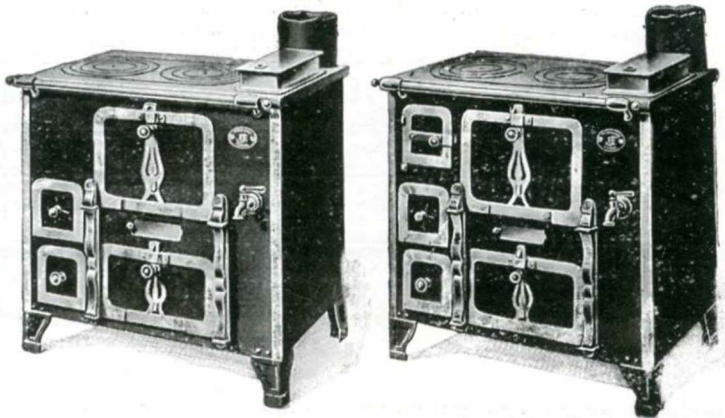

Etablissements JONCOUX

FRANCE RENNES (Ille-et-Vilaine)

R. C. Rennes 3220

MARQUE DE FABRIQUE
DÉPOSÉE

MARQUE DE FABRIQUE
DÉPOSÉE

SPÉCIALITÉ DE COUDES PLISSÉS et TUYAUX agrafés et rivés

PRODUCTION JOURNALIÈRE :
2.500 coudes plissés :: 5.000 kilos de tuyaux

FOURNEAUX de CUISINE

EN TOLE ET FONTE

POUR PETITES CUISINES, HOTELS,
RESTAURANTS, CASERNES, HOPITAUX

Speciality of **accordion elbow-joints**, and **folded and rivetted Piping**. — **Kitchen stoves** in sheet and cast-iron for small kitchens, hotels, restaurants, barracks, hospitals.