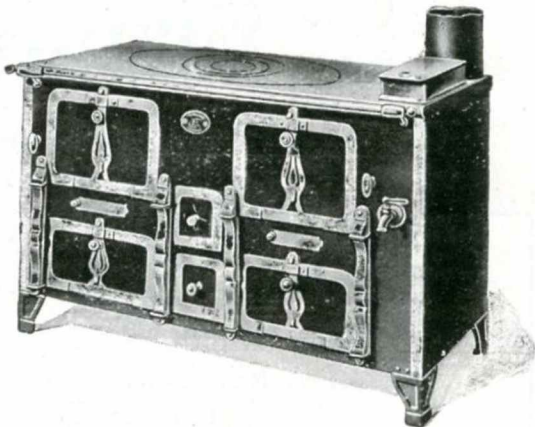

Etablissements JONCOUX

FRANCE RENNES (Ille-et-Vilaine)

R. C. Rennes 3220

MARQUE DE FABRIQUE
DÉPOSÉE

MARQUE DE FABRIQUE
DÉPOSÉE

SPÉCIALITÉ DE COUDES PLISSÉS et TUYAUX agrafés et rivés

PRODUCTION JOURNALIÈRE :
2.500 coudes plissés :: 5.000 kilos de tuyaux

FOURNEAUX de CUISINE

EN TOLE ET FONTE

POUR PETITES CUISINES, HOTELS,
RESTAURANTS, CASERNES, HOPITAUX

Speciality of **accordion elbow-joints**, and **folded and rivetted Piping**. — **Kitchen stoves** in sheet and cast-iron for small kitchens, hotels, restaurants, barracks, hospitals.